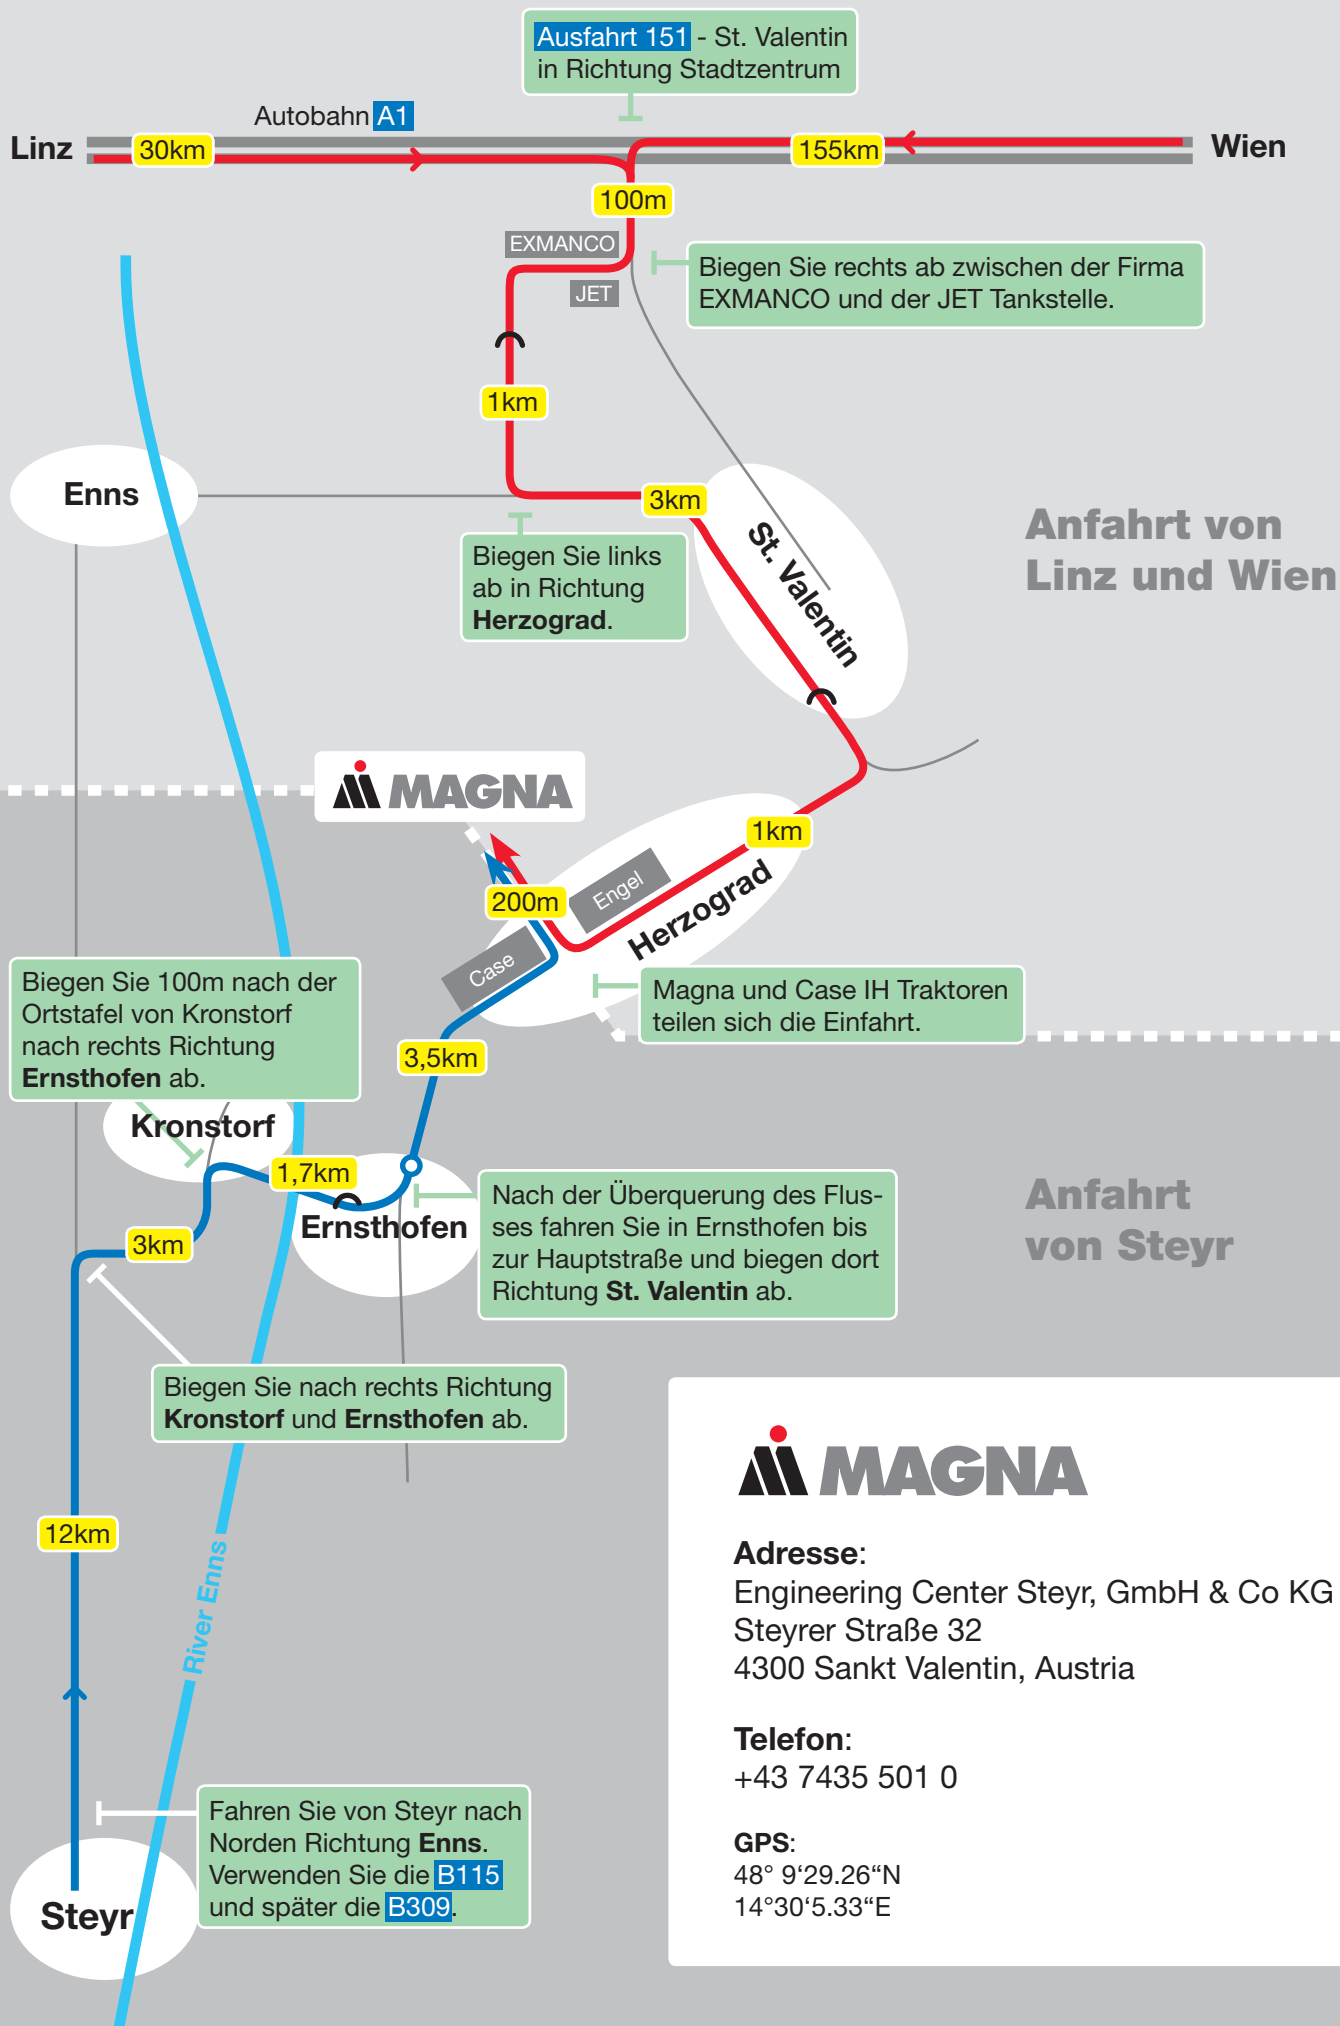

# Anfahrtsplan Magna in St. Valentin

**Adresse:**

Engineering Center Steyr, GmbH & Co KG  
Steyrer Straße 32  
4300 Sankt Valentin, Austria

**Telefon:**

+43 7435 501 0

**GPS:**

48° 9'29.26"N  
14°30'5.33"E